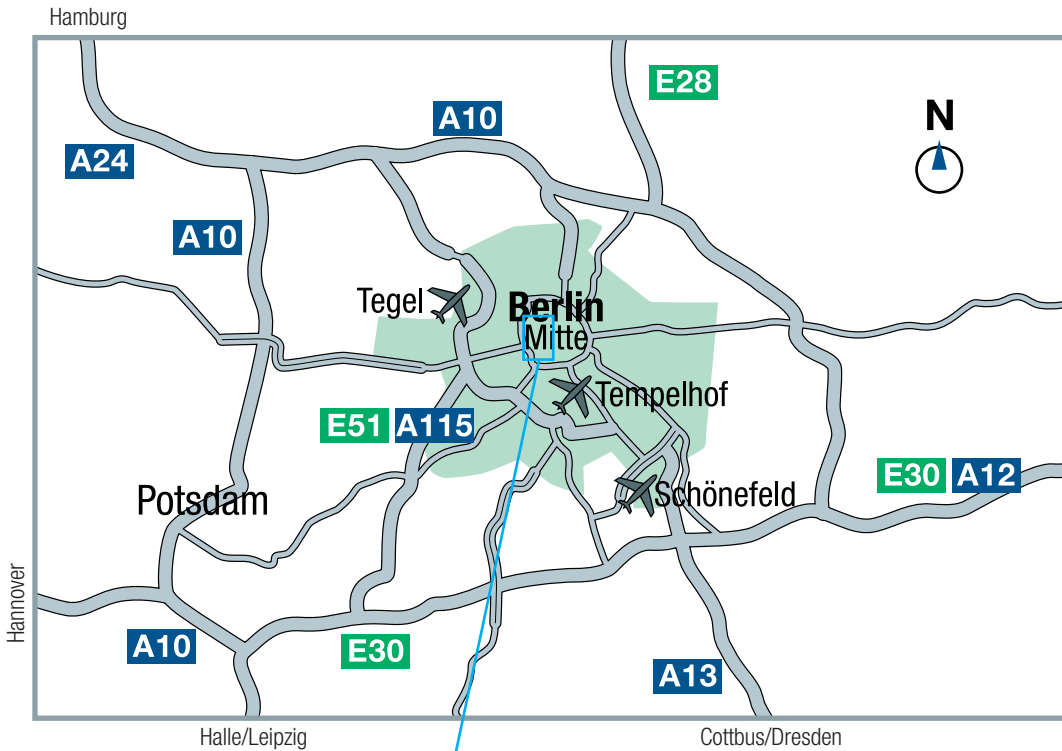

ESG Berlin

ESG Berlin

Luisenstrasse 41
10117 Berlin, Germany

Phone: +49 30 2404777-0
Fax: +49 30 2404777-19