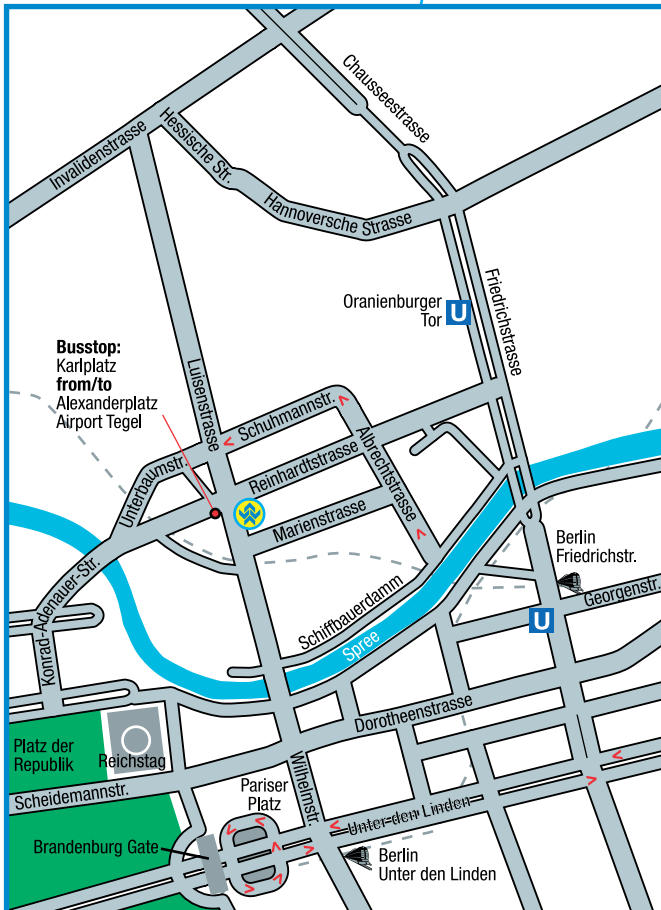

ESG Berlin

ESG Berlin

Luisenstrasse 41
10117 Berlin, Germany

Phone: +49 30 2404777-0
Fax: +49 30 2404777-19