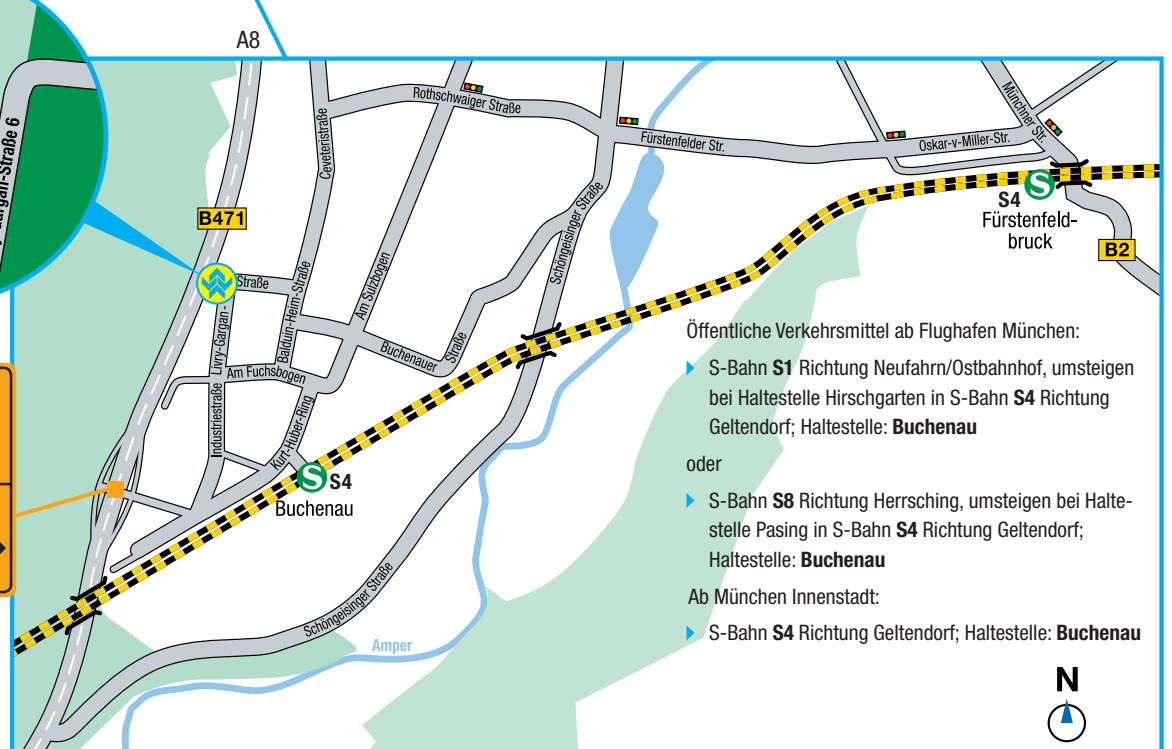

ESG-Zentrale Fürstenfeldbruck

- Öffentliche Verkehrsmittel ab Flughafen München:
- ▶ S-Bahn **S1** Richtung Neufahrn/Ostbahnhof, umsteigen bei Haltestelle Hirschgarten in S-Bahn **S4** Richtung Geltendorf; Haltestelle: **Buchenuau**
- oder
- ▶ S-Bahn **S8** Richtung Herrsching, umsteigen bei Haltestelle Pasing in S-Bahn **S4** Richtung Geltendorf; Haltestelle: **Buchenuau**
- Ab München Innenstadt:
- ▶ S-Bahn **S4** Richtung Geltendorf; Haltestelle: **Buchenuau**

A96