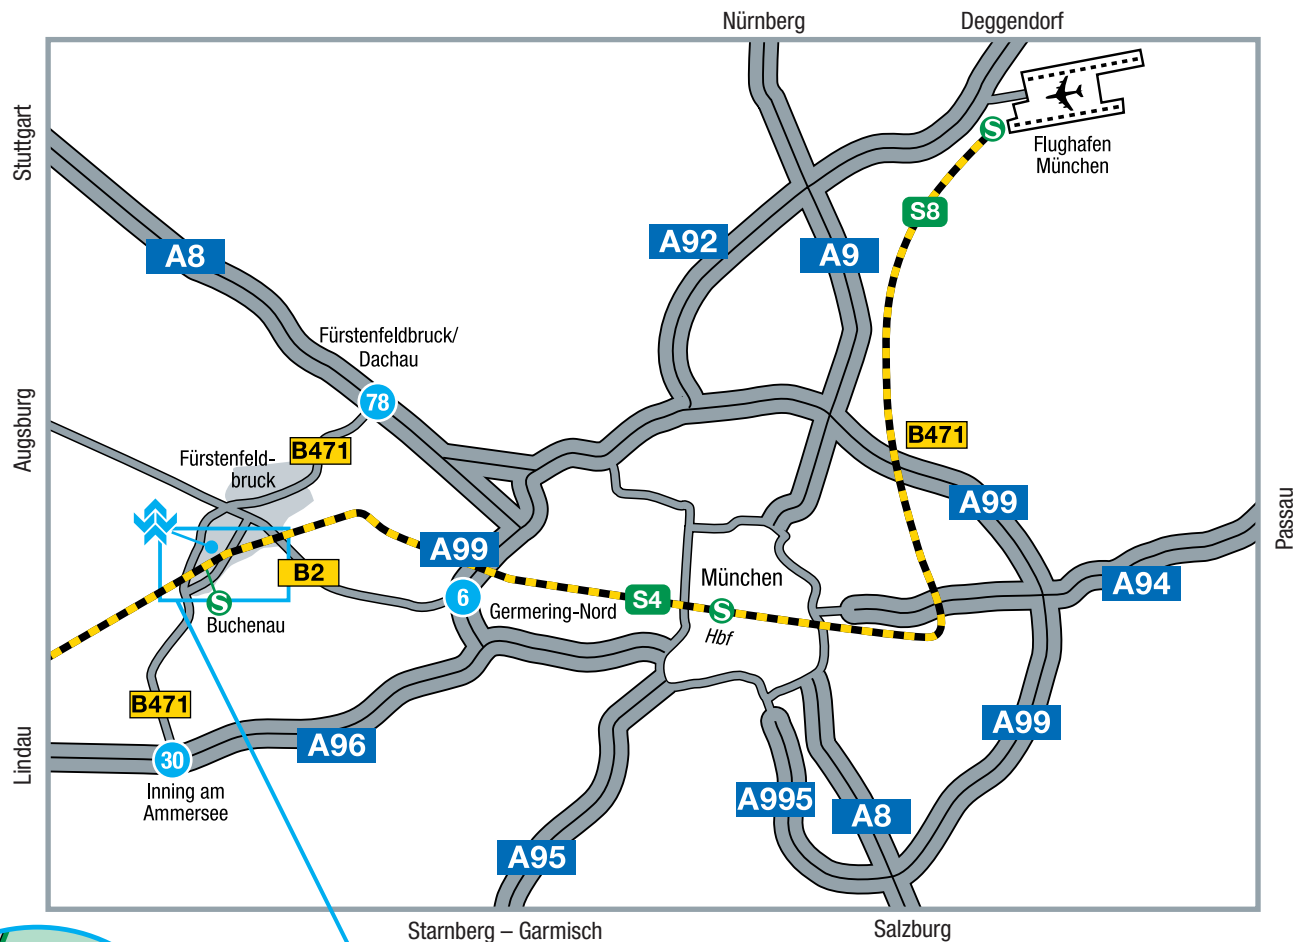

ESG-Zentrale Fürstenfeldbruck

- Öffentliche Verkehrsmittel ab Flughafen München:
- ▶ S-Bahn **S1** Richtung Neufahrn/Ostbahnhof, umsteigen bei Haltestelle Hirschgarten in S-Bahn **S4** Richtung Geltendorf; Haltestelle: **Buchenuau**
- oder
- ▶ S-Bahn **S8** Richtung Herrsching, umsteigen bei Haltestelle Pasing in S-Bahn **S4** Richtung Geltendorf; Haltestelle: **Buchenuau**
- Ab München Innenstadt:
- ▶ S-Bahn **S4** Richtung Geltendorf; Haltestelle: **Buchenuau**

A96