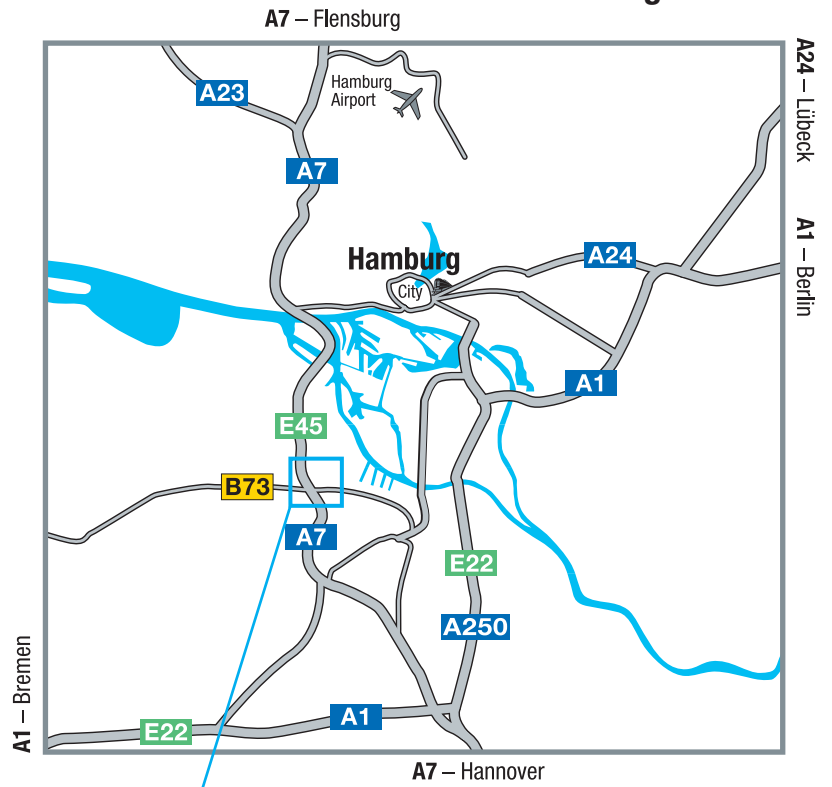

### ESG Hamburg

ESG Hamburg ▶ Tempowerkring 3 ▶ 21079 Hamburg, Germany ▶ Phone +49 40 79012-615 ▶ Fax +49 40 79012-616

ESG Elektroniksystem- und Logistik-GmbH ▶ Livry-Gargan-Str. 6 ▶ D-82256 Fuerstenfeldbruck ▶ Tel. +49 89 9216-0 ▶ Fax +49 89 9216-2631 ▶ [www.esg.eu](http://www.esg.eu)