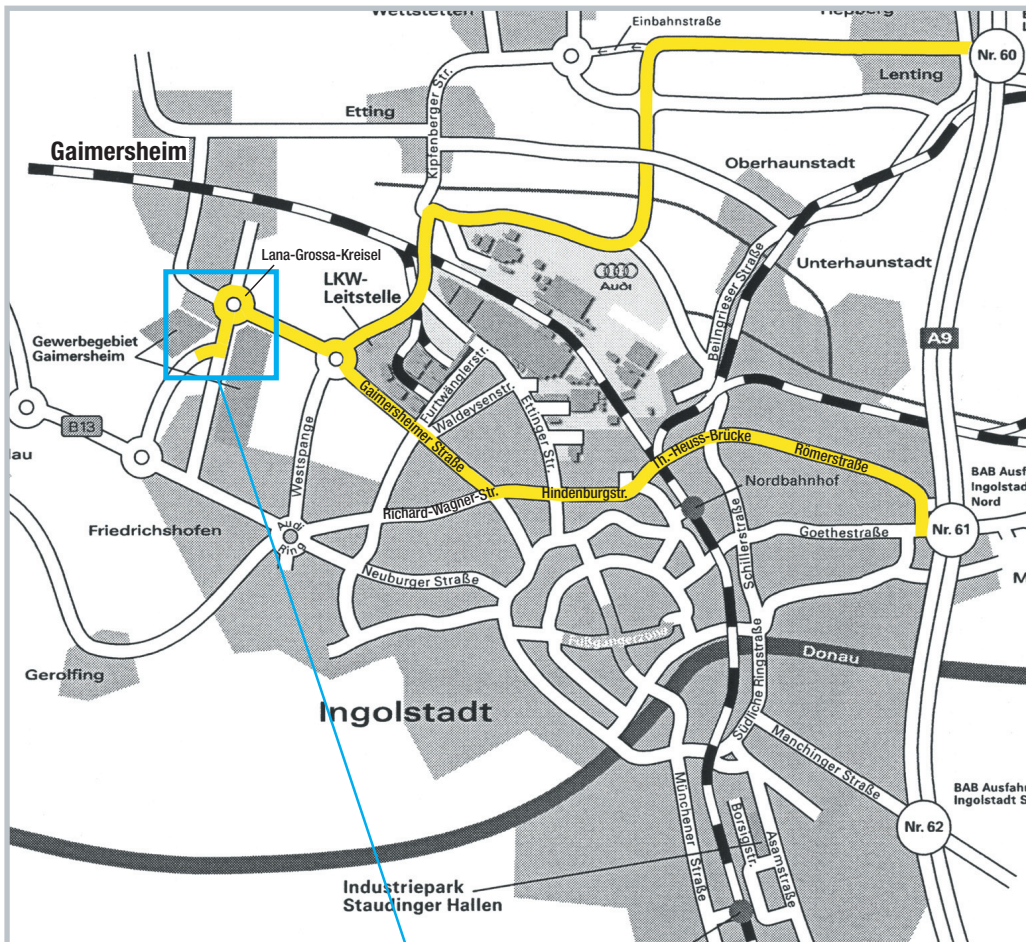

ESG Ingolstadt

Anfahrtsweg:

A9, von München kommend:

Autobahnausfahrt „Ingolstadt Nord“.
Geradeaus und bei der ersten Möglichkeit rechts abbiegen in die Römerstraße, der Straße ca. vier Kilometer folgen. Sie ändert im Verlauf ihren Namen mehrfach (Theodor-Heuss-Str./Hindenburgstr./Richard-Wagner-Str.).

An der Kreuzung Richard-Wagner-Str./Gaimersheimer Str. rechts in Richtung Gaimersheim abbiegen. Nach Ortsende noch ca. drei Kilometer auf der Gaimersheimer Str. weiterfahren. Beim 1. Kreisverkehr Richtung Gaimersheim weiterfahren. Beim 2. Kreisverkehr (Lana-Grossa-Kreisel) die dritte Ausfahrt (beim Möbel gruber) raus und sofort in die erste Straße rechts einbiegen. Der Eingang zur ESG befindet sich an der Kriegsstraße.

A9, von Nürnberg kommend:

Autobahnausfahrt „Lenting“

Folgen Sie der Beschilderung Richtung Wettsetten, Eting und Gaimersheim. Fahren Sie vorbei an der LKW-Leitstelle. Am 1. Kreisel (siehe Bild) fahren Sie die erste Möglichkeit rechts auf die Gaimersheimer Str.. Beim 2. Kreisverkehr (Lana-Grossa-Kreisel) nehmen Sie die dritte Ausfahrt (beim Möbel gruber) und fahren danach sofort in die erste Straße rechts ein. Der Eingang zur ESG befindet sich an der Kriegsstraße.