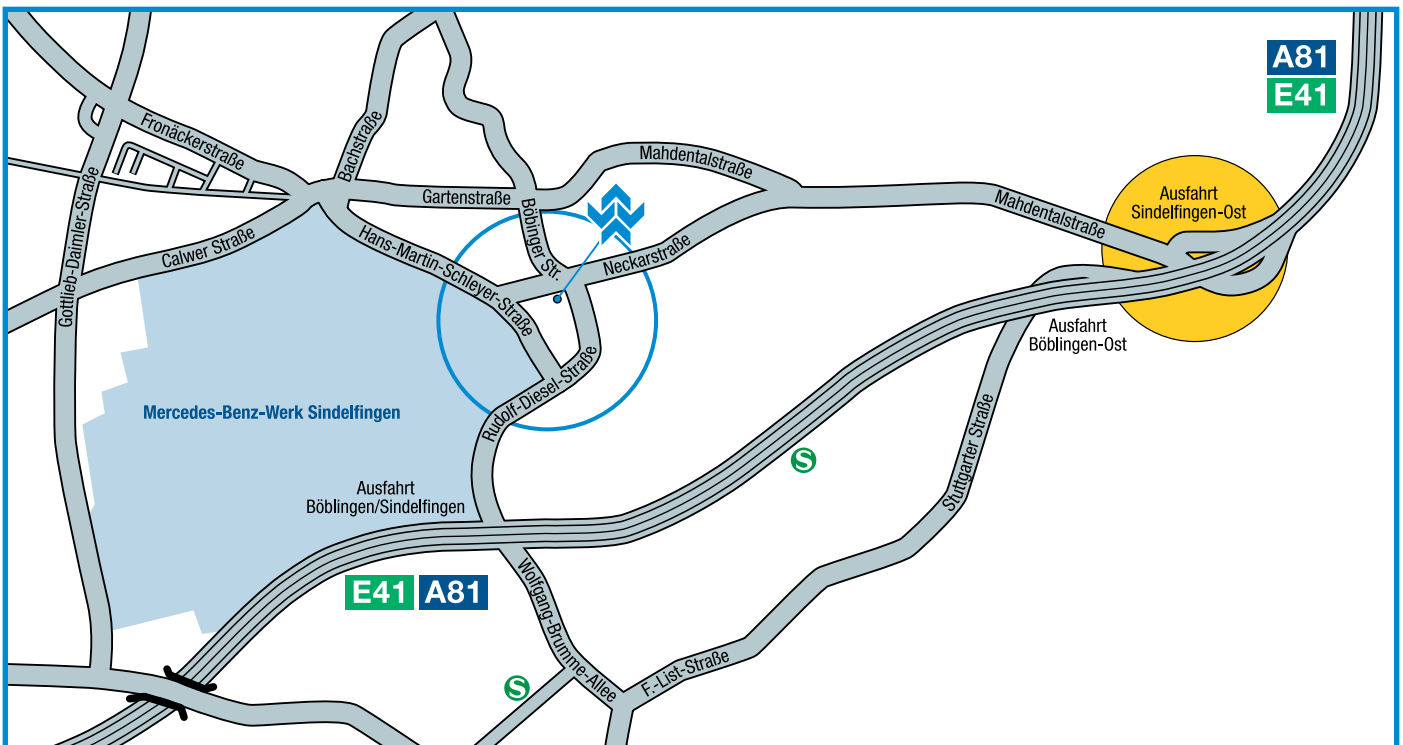

ESG-Büro Stuttgart

Autobahnkreuz Stuttgart

ESG-Büro Stuttgart ▶ Neckarstraße 16 ▶ 71065 Sindelfingen ▶ Telefon +49 7031 20447-0 ▶ Telefax +49 7031 20447-29