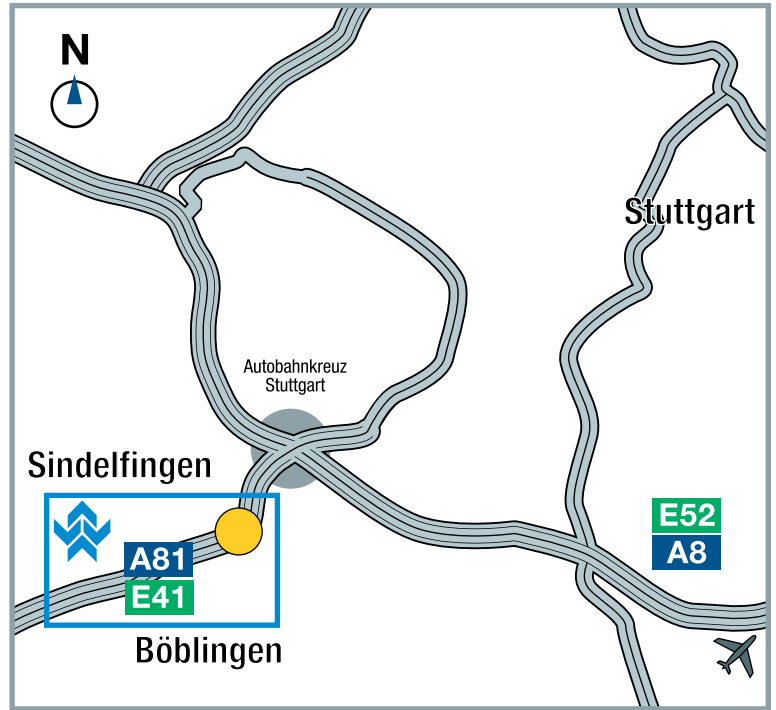

ESG-Büro Stuttgart

Autobahnkreuz Stuttgart

ESG-Büro Stuttgart ▶ Neckarstraße 16 ▶ 71065 Sindelfingen ▶ Telefon +49 7031 20447-0 ▶ Telefax +49 7031 20447-29