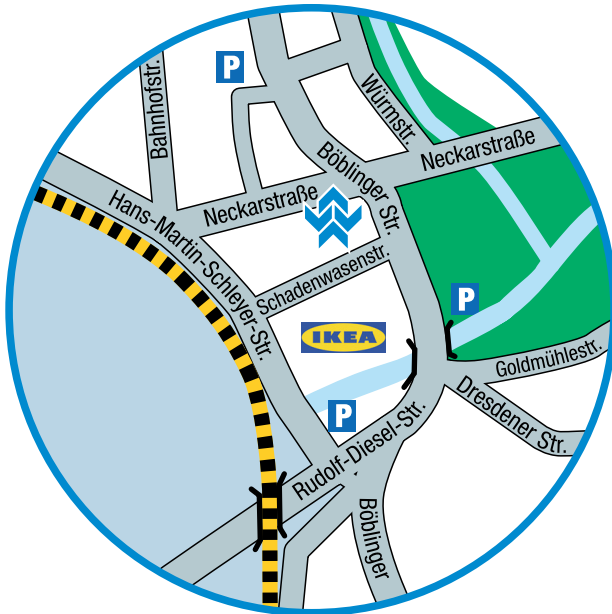

ESG-Büro Stuttgart

Autobahnkreuz Stuttgart

ESG-Büro Stuttgart ▶ Neckarstraße 16 ▶ 71065 Sindelfingen ▶ Telefon +49 7031 20447-0 ▶ Telefax +49 7031 20447-29